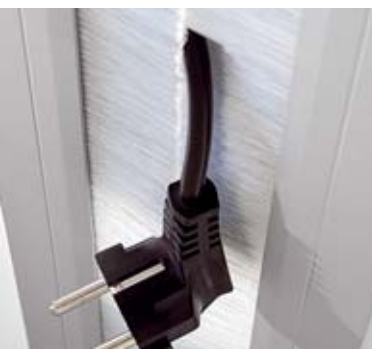

Ein in Ihre Büroeinrichtung integriertes Catering-Service-Modul ermöglicht eine problemlose und schnelle Bewirtung Ihres Besuchs.

21

22

23

24

Entertainment pur...
Das Center ist mit höhenverstellbaren Glasböden hinterleuchtet (gegen Aufpreis) für die Kommunikation optimal.