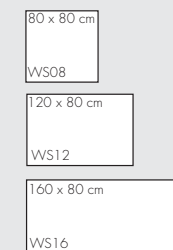

Buche

Thekenaufsatz WB

Höhenjustierung ± 0,5 cm

Höhenverstellung 72 / 75 cm

Vorderansicht

**Tischplatte:**

- 25 mm dick
- melaminharzbeschichtete Spanplatten nach DIN 68765, E1
- mit 2 mm Kunststoffkante gerundet
- zerlegt und teilmontiert

**Tischformen**

**Verkettungsplatten**

**Anbauplatten**

**Dekore/Tischplatten**

**Optional erhältlich:**

- Thekenaufsätze WB

**Elektrifizierung:**

- Kabelspirale (vertikal) CKVE
- Kabelspirale (horizontal) CKHO

**Gestell: H = 72 oder 75 cm**

Wangen aus 22mm dicken melaminharzbeschichteten Spanplatten

- horizontale Kabelspirale CKHO silber, Sonderzubehör
- vertikale Kabelspirale CKVE silber, Sonderzubehör

**Höhenjustierung:**