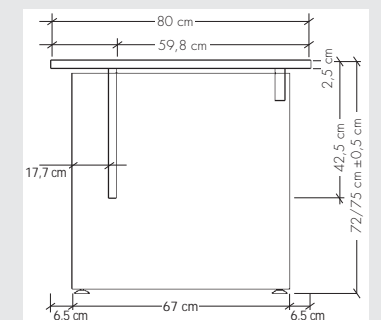

Höhenjustierung:

- Bodenausgleich über Sockelschraube ± 0,5 cm