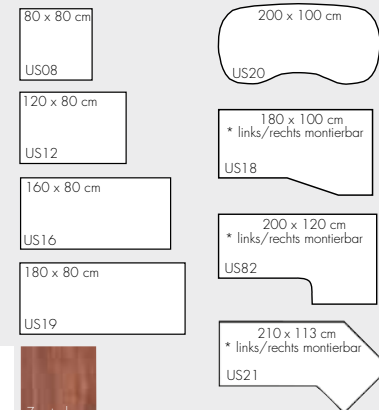

Das Zeichen für  
verantwortungsvolle  
Waldwirtschaft

Ausführung grau

Ausführung weiß/chrom

Höheneinstellung werkzeuglos im Raster von 2 cm

Höhenjustierung ± 0,5 cm

Kabelkanal horizontal/vertikal in der Blende

**Tischplatte:**

- 25 mm dick
- melaminharzbeschichtete Spanplatten nach DIN 68765, E1
- mit 2 mm Kunststoffkante gerundet
- zerlegt und teilmontiert

**Dekore/Tischplatten**

**Tischformen**

**Verkettungsplatten**

**Anbauplatten**

**Optional erhältlich:**

- Bildschirmarm
- XCPU-Halter in silber und chrom
- Sichtblenden Lochblech in silber und chrom

**Gestell: H = 68 cm bis 86 cm**

- einbrennlackiert, silbergrau oder weiß
- Stahlrohrgestell, gelochte Seitenblende
- horizontaler Kabelkanal integriert
- Vertikal im Fuß integriert