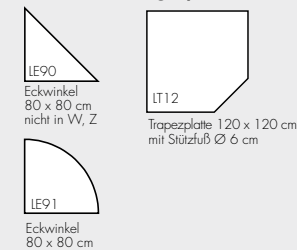

Das Zeichen für  
verantwortungsvolle  
Waldwirtschaft

Ausführung grau

Ausführung weiß/chrom

Höheneinstellung werkzeuglos im Raster von 2 cm

Höhenjustierung ± 0,5 cm

Kabelkanal horizontal/vertikal in der Blende

**Tischplatte:**

- 25 mm dick
- melaminharzbeschichtete Spanplatten nach DIN 68765, E1
- mit 2 mm Kunststoffkante gerundet
- zerlegt und teilmontiert

**Dekore/Tischplatten**

**Tischformen**

**Verkettungsplatten**

**Anbauplatten**

**Optional erhältlich:**

- Bildschirmarm
- XCPU-Halter in silber und chrom
- Sichtblenden Lochblech in silber und chrom

**Gestell: H = 68 cm bis 86 cm**

- einbrennlackiert, silbergrau oder weiß
- Stahlrohrgestell, gelochte Seitenblende
- horizontaler Kabelkanal integriert
- Vertikal im Fuß integriert