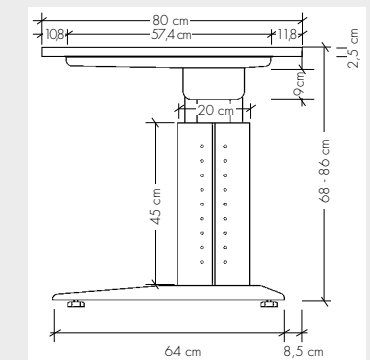

**Tischplatte:**

- 25 mm dick
- melaminharzbeschichtete Spanplatten nach DIN 68765, E1
- mit 2 mm Kunststoffkante gerundet
- zerlegt und teilmontiert

**Dekore/Tischplatten**

**Tischformen**

**Verkettungsplatten**

**Anbauplatten**

**Optional erhältlich:**

- Bildschirmarm
- XCPU-Halter in silber und chrom
- Sichtblenden Lochblech in silber und chrom

**Gestell: H = 68 cm bis 86 cm**

- einbrennlackiert, silbergrau oder weiß
- Stahlrohrgestell, gelochte Seitenblende
- horizontaler Kabelkanal integriert
- Vertikal im Fuß integriert

**Höhenverstellung:** im Raster von 2 cm, werkzeuglos

**Höhenjustierung:** ± 0,5 cm

**Stellbeispiele:**