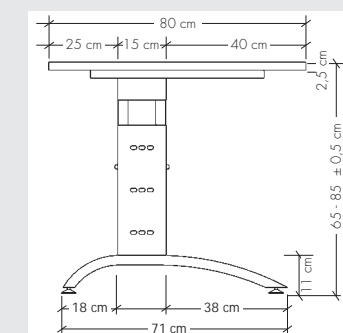

Höhenjustierung:

- Über Sockelfuß ± 0,5 cm