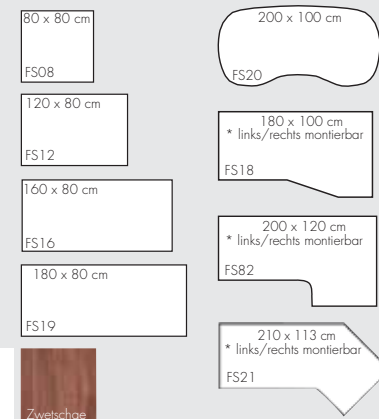

Fuß schwarz, gekürzt

Rasterverstellung, 1 cm

CPU-Halter CPUH

Horizontale und vertikale Kabelführung

**Tischplatte:**

- 25 mm dick
- melaminharzbeschichtete Spanplatten nach DIN 68765, E1
- mit 2 mm Kunststoffkante gerundet
- zerlegt und teilmontiert

**Dekore/Tischplatten**

**Tischformen**

**Verkettungsplatten**

**Anbauplatten**

**Optional erhältlich:**

- zurückgesetzte Füße für verkettete Arbeitsplätze
- Sichtblenden
- Thekenaufsatz WB
- CPU-Halterung CPUH

**Gestell: H = 68cm bis 82cm**

- einbrennlackiert, silberfarben (RAL 9006, weißaluminium) oder schwarz, Höhenverstellung über Rasterbohrung
- horizontal integrierter Kabelkanal, Querschnitt 85 x 90 mm.
- Vertikale Elektrifizierung über Blende im Tischfuß Innenblende ist abnehmbar