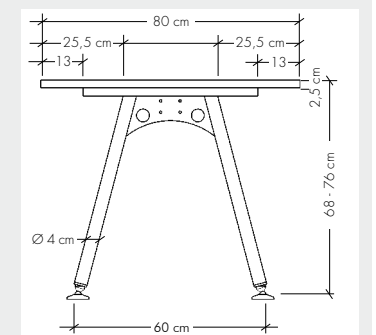

Höheneinstellung:

- Über Sockelfuß